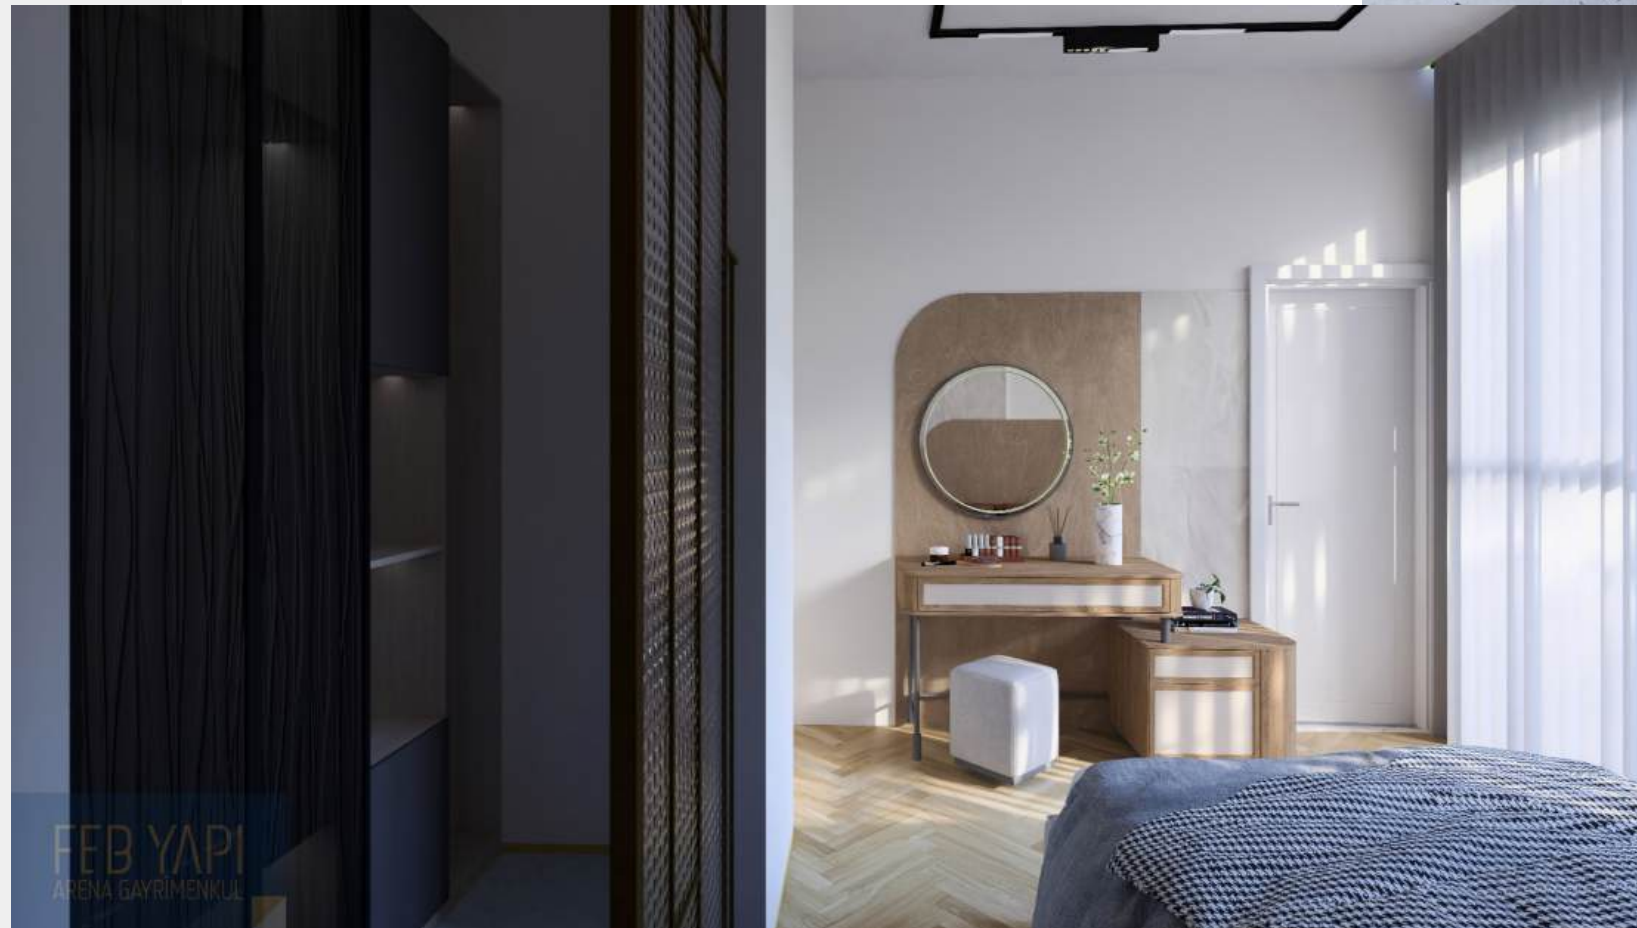

1. KATI

58.4 m²

Diş Cephe Görseleeri

İç mekan görseleleri

FEB YAPI
ARENA GAYRİMENKUL

FEB YAPI
ARENA GAYRİMENKUL

Bize Ulařın

Telefon