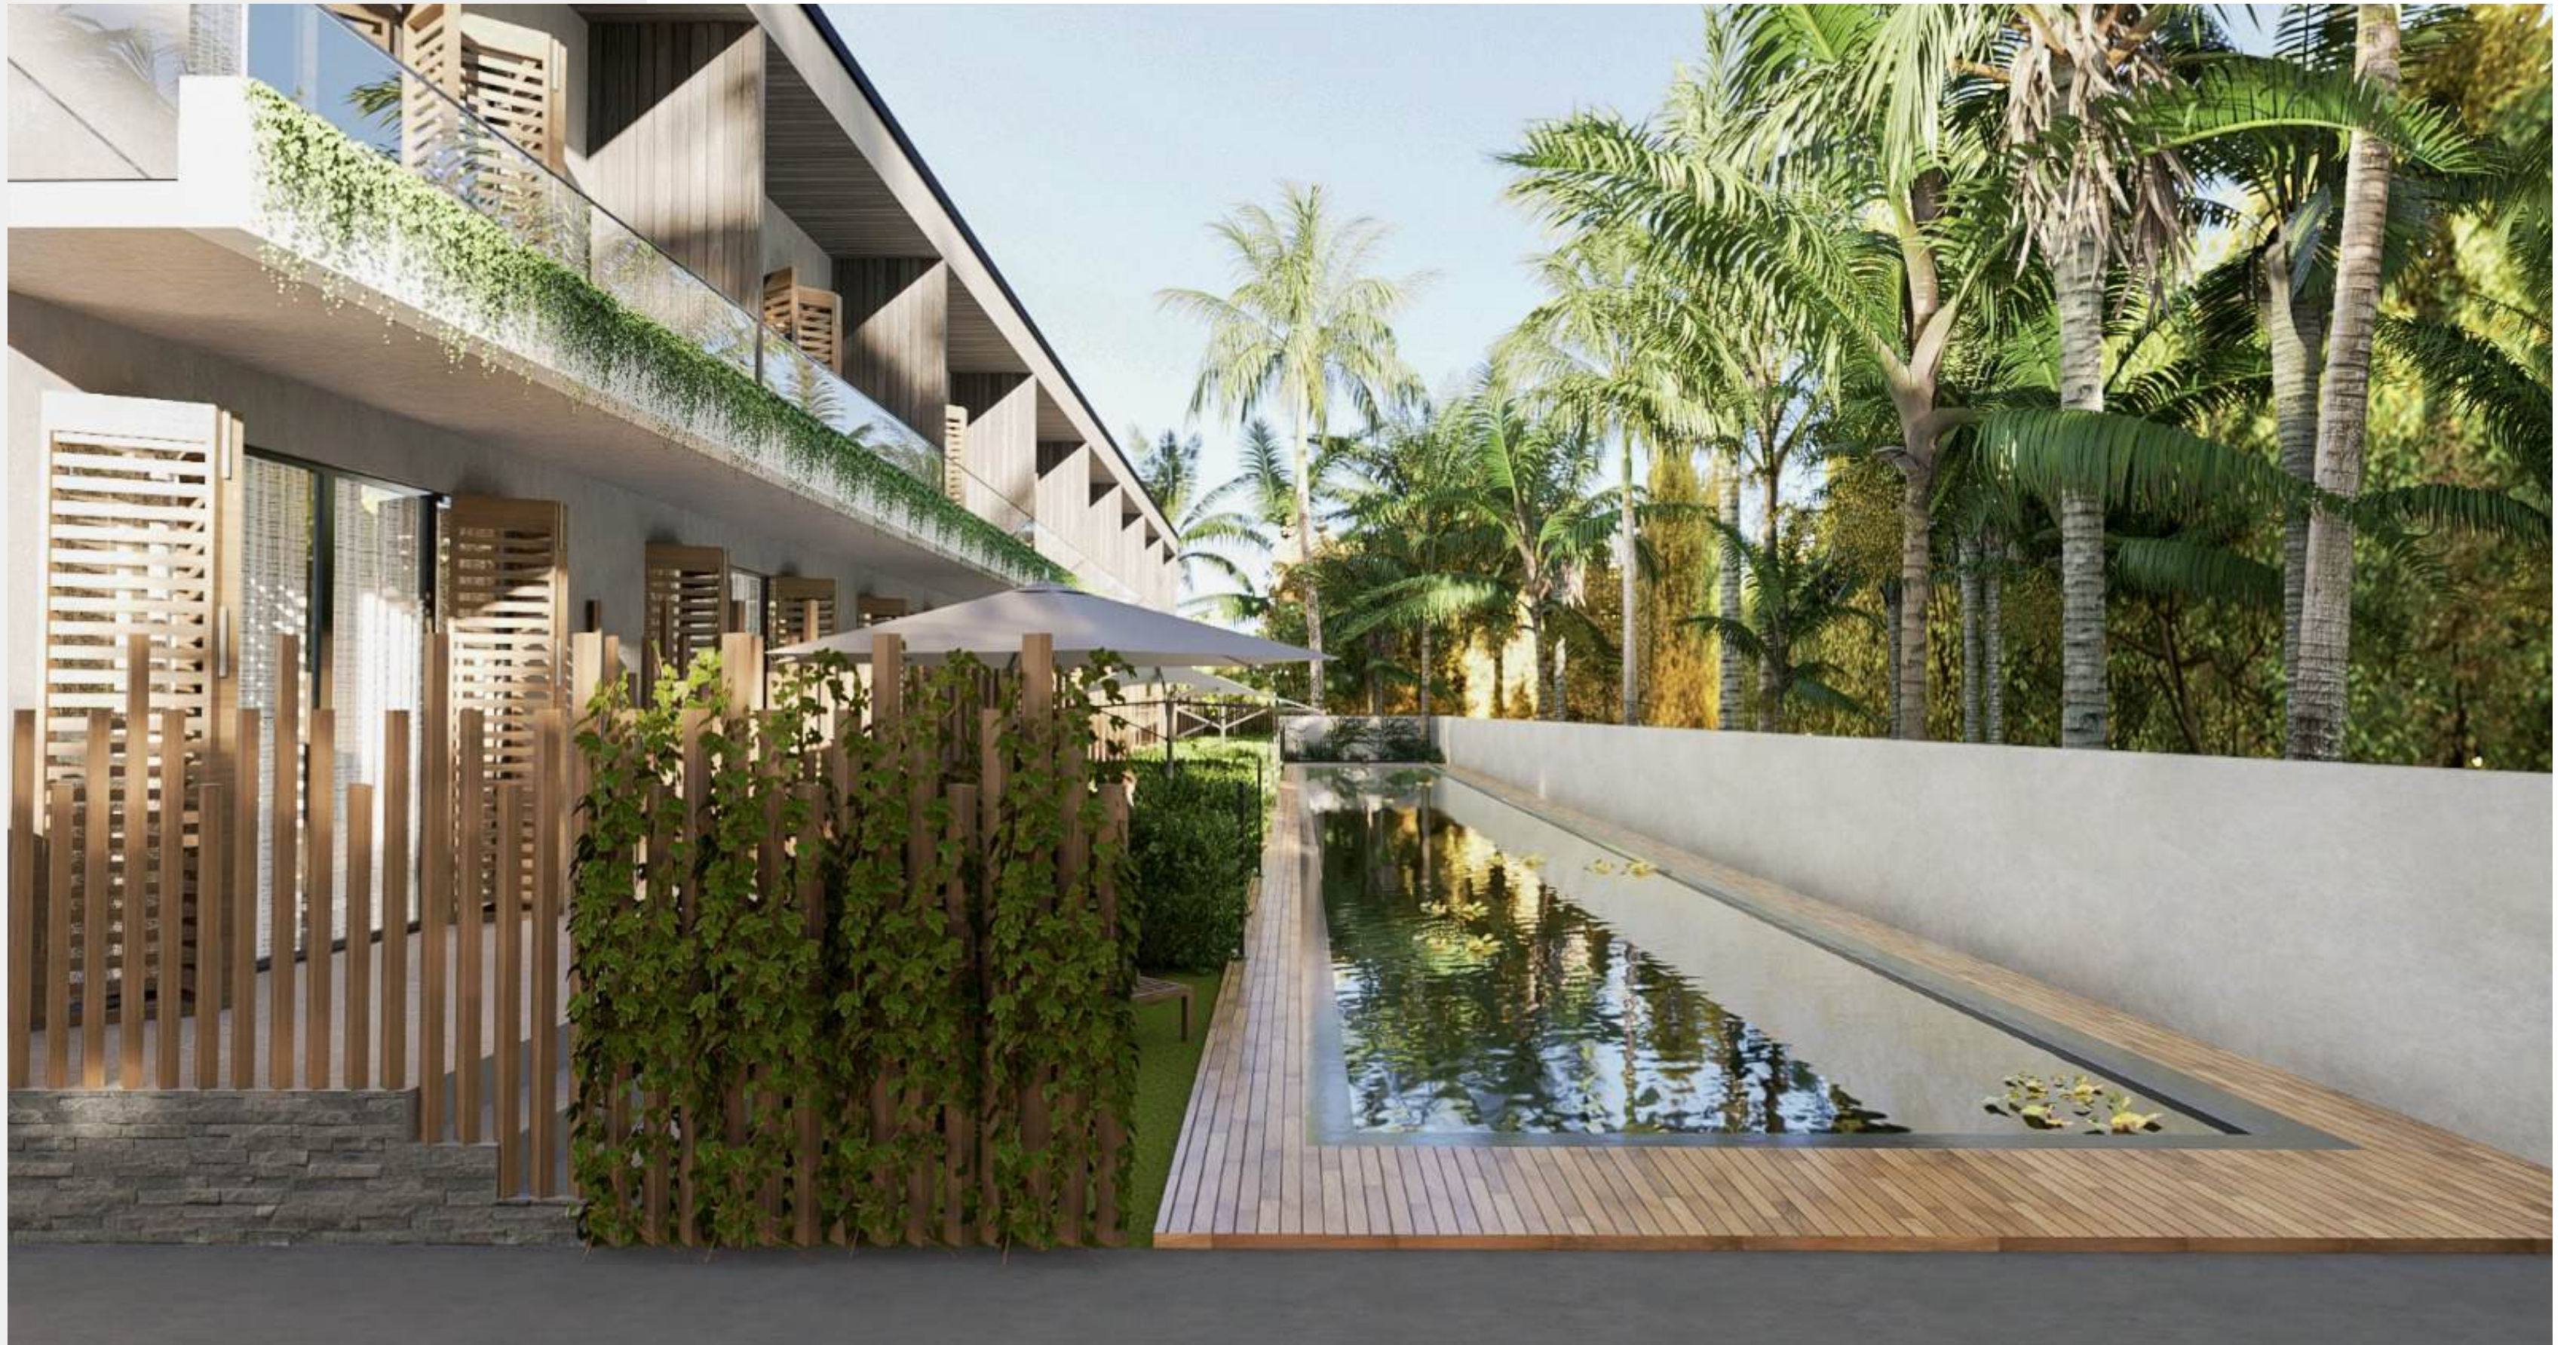

1. KATI

58.4 m²

Diş Cephe Görseleeri

İç mekan görseleleri

FEB YAPI
ARENA GAYRİMENKUL

FEB YAPI
ARENA GAYRİMENKUL

Bize Ulařın

Telefon