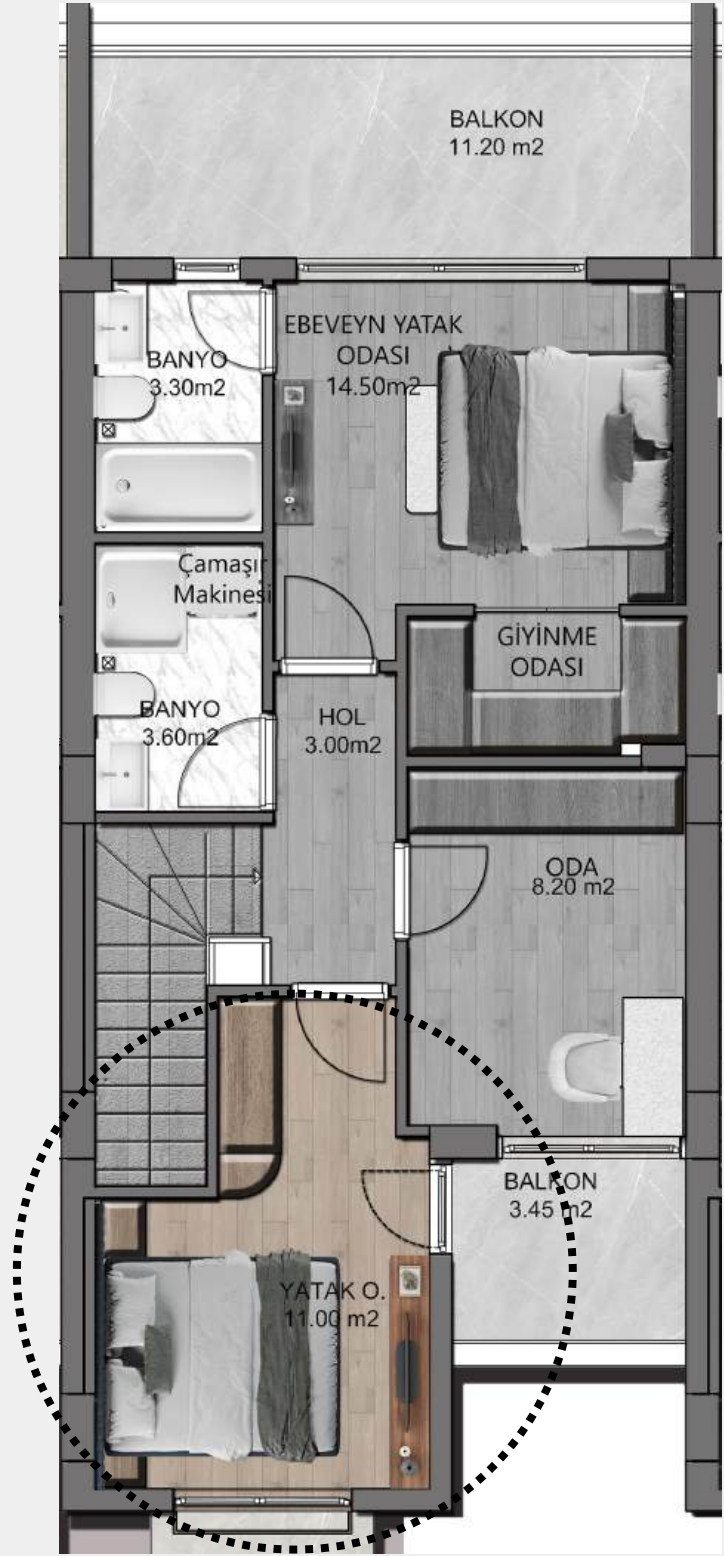

1. KATI

50.1 m²

GİRİŞ KATI

49.5 m²

2 NUMARALI VİLLA

Salon + Mutfak 31.5m²
Hol 5m²
Vestiyer 1.6m²
Wc 1.70m²
Teras 9.65m²

Yatak Odasi 9m²
Balkon 3.40m²
Giysi Odasi 7m²
Hol 3.45m²
Banyo 3.90m²

Ana Yatak Odasi 13.10m²
Balkon 10.20m²

1. KATI

50.1 m²

GİRİŞ KATI

58.4 m²

5 NUMARALI VİLLA

Salon + Mutfak 39m²
Hol 5m²
Vestiyer 1.8m²
Wc 1.95m²
Teras 10.65m²

Yatak Odasi 11m²
Balkon1 3.45m²
Oda 8.20m²
Hol 3m²
Banyo 3.60m²
Ana Yatak Odasi 14.50m²
Ebeveyn Banyo 3.30m²

1. KATI

58.4 m²

GİRİŞ KATI

58.4 m²

8 NUMARALI VİLLA

Salon + Mutfak 39m²
Hol 5m²
Vestiyer 1.8m²
Wc 1.95m²
Teras 10.65m²

Yatak Odasi 11m²
Balkon1 3.45m²
Oda 8.20m²
Hol 3m²
Banyo 3.60m²
Ana Yatak Odasi 14.50m²
Ebeveyn Banyo 3.30m²

1. KATI

58.4 m²

Diş Cephe Görseleeri

İç mekan görseleleri

FEB YAPI
ARENA GAYRİMENKUL

FEB YAPI
ARENA GAYRİMENKUL

Bize Ulařın

Telefon