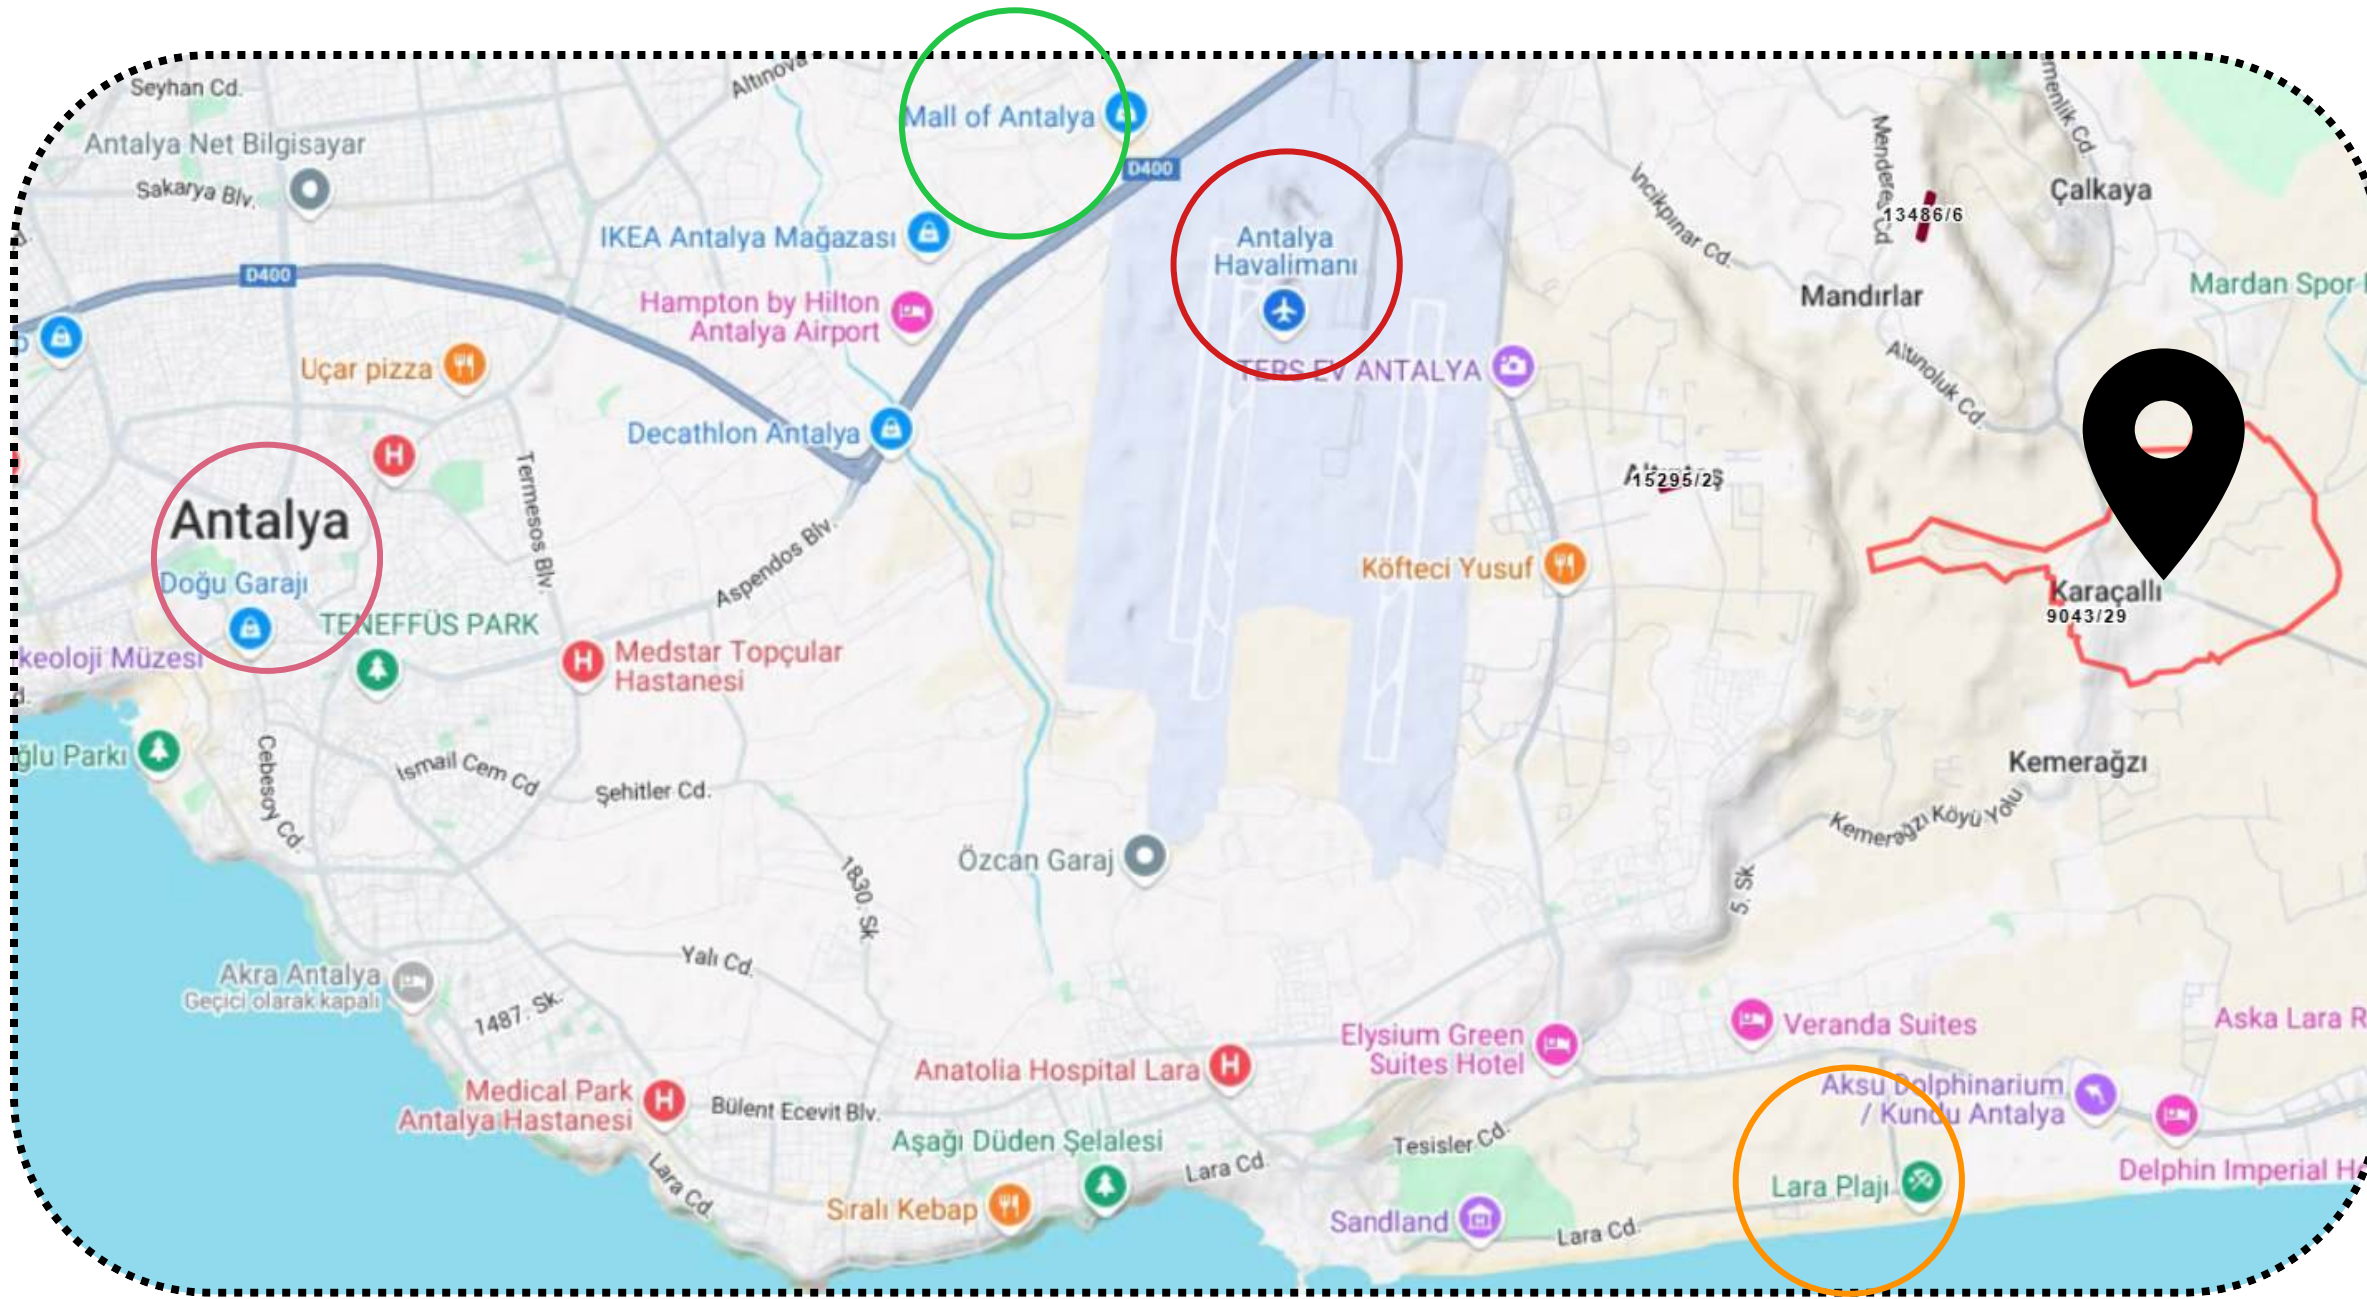

Kat karşılığı ve Kentsel Dönüşüm alanlarında talepler doğrultusunda çalışmalarımız devam etmektedir.

Antalya Havalimanı: 5 km

Antalya Şehir Merkezi: 10 km

En Yakın Sahil (Lara Plajı): 4 km

En Yakın Alışveriş Merkezi (Mall of Antalya): 7 km