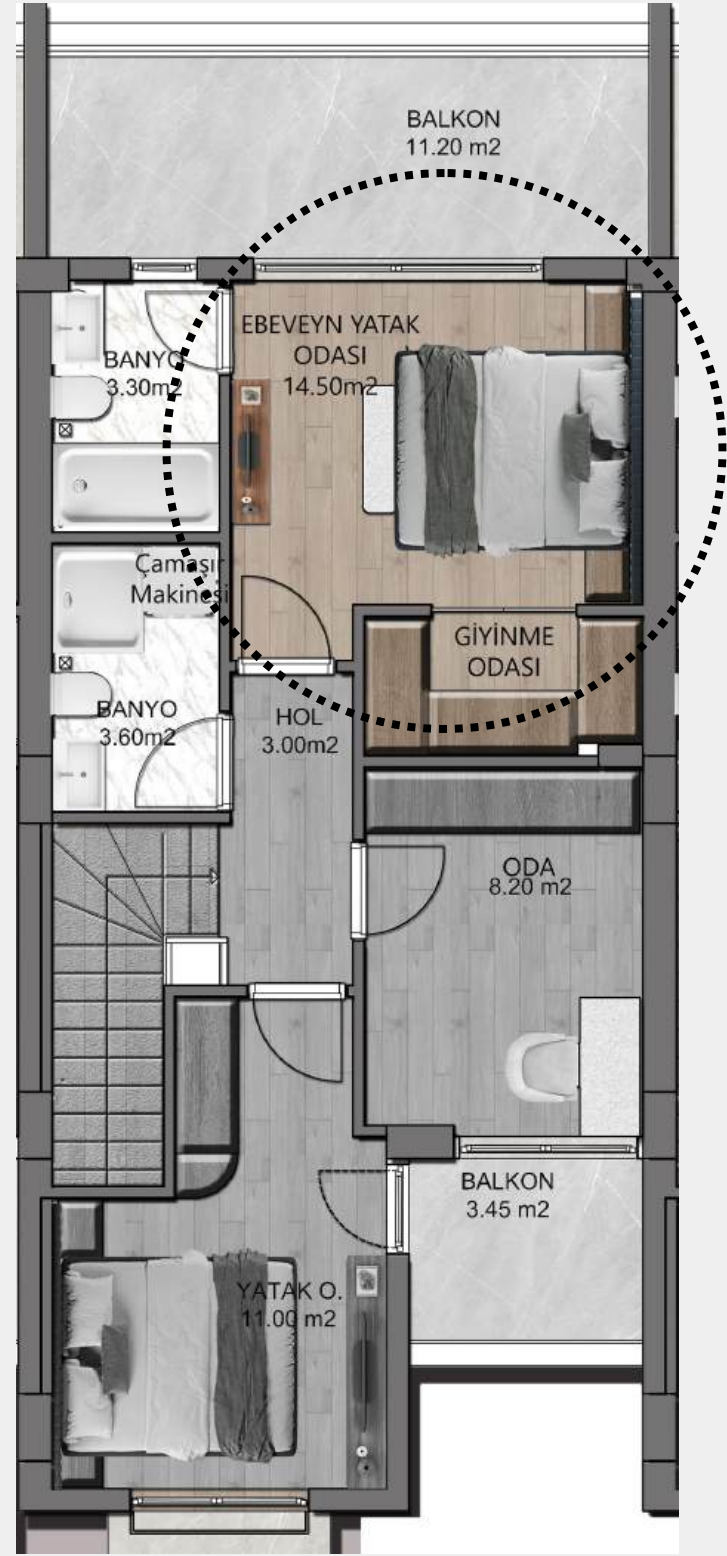

1. KATI

50.1 m²

GİRİŞ KATI

49.5 m²

2 NUMARALI VİLLA

Salon + Mutfak 31.5m²
Hol 5m²
Vestiyer 1.6m²
Wc 1.70m²
Teras 9.65m²

Yatak Odasi 9m²
Balkon 3.40m²
Giysi Odasi 7m²
Hol 3.45m²
Banyo 3.90m²

Ana Yatak Odasi 13.10m²
Balkon 10.20m²

1. KATI

50.1 m²

GİRİŞ KATI

49.5 m²

3 NUMARALI VİLLA

Salon + Mutfak 31.5m²
Hol 5m²
Vestiyer 1.6m²
Wc 1.70m²
Teras 9.65m²

Yatak Odasi 9m²
Balkon 3.40m²
Giysi Odasi 7m²
Hol 3.45m²
Banyo 3.90m²

Ana Yatak Odasi 13.10m²
Balkon 10.20m²

1. KATI

58.4 m²

GİRİŞ KATI

58.4 m²

8 NUMARALI VİLLA

Salon + Mutfak 39m²
Hol 5m²
Vestiyer 1.8m²
Wc 1.95m²
Teras 10.65m²

Yatak Odasi 11m²
Balkon1 3.45m²
Oda 8.20m²
Hol 3m²
Banyo 3.60m²
Ana Yatak Odasi 14.50m²
Ebeveyn Banyo 3.30m²

1. KATI

58.4 m²

Diş Cephe Görseleeri

İç mekan görseleleri

FEB YAPI
ARENA GAYRİMENKUL

FEB YAPI
ARENA GAYRİMENKUL

Bize Ulařın

Telefon