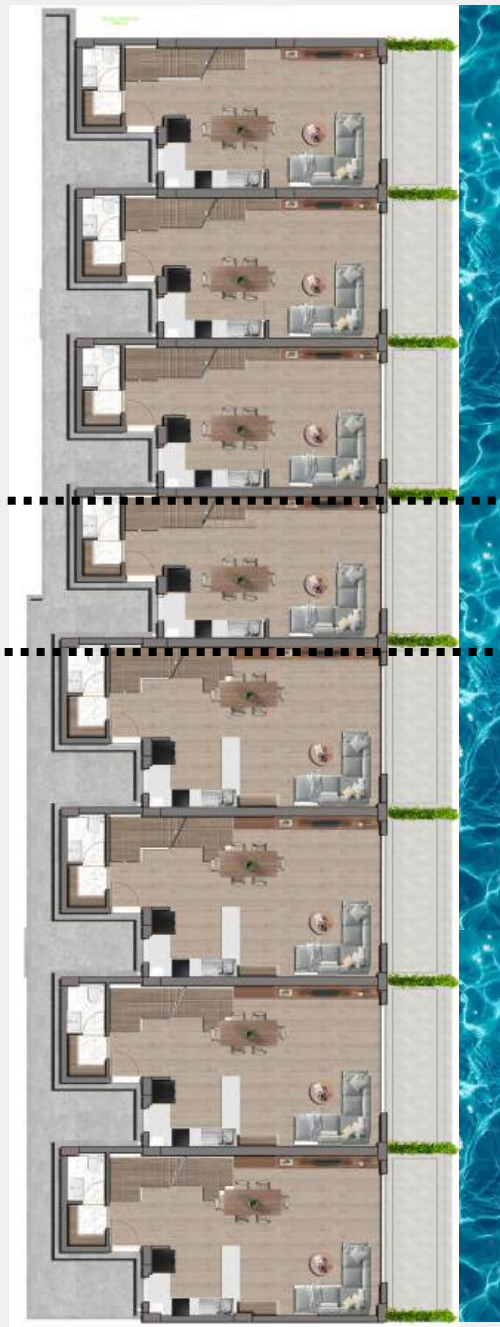

1. KATI

50.1 m²

GİRİŞ KATI

49.5 m²

2 NUMARALI VİLLA

Salon + Mutfak 31.5m²
Hol 5m²
Vestiyer 1.6m²
Wc 1.70m²
Teras 9.65m²

Yatak Odasi 9m²
Balkon 3.40m²
Giysi Odasi 7m²
Hol 3.45m²
Banyo 3.90m²

Ana Yatak Odasi 13.10m²
Balkon 10.20m²

1. KATI

50.1 m²

GİRİŞ KATI

49.5 m²

3 NUMARALI VİLLA

Salon + Mutfak 31.5m²
Hol 5m²
Vestiyer 1.6m²
Wc 1.70m²
Teras 9.65m²

Yatak Odasi 9m²
Balkon 3.40m²
Giysi Odasi 7m²
Hol 3.45m²
Banyo 3.90m²

Ana Yatak Odasi 13.10m²
Balkon 10.20m²

1. KATI

50.1 m²

GİRİŞ KATI

49.5 m²

4 NUMARALI VİLLA

Salon + Mutfak 31.5m²
Hol 5m²
Vestiyer 1.6m²
Wc 1.70m²
Teras 9.65m²

Yatak Odasi 9m²
Balkon 3.40m²
Giysi Odasi 7m²
Hol 3.45m²
Banyo 3.90m²

Ana Yatak Odasi 13.10m²
Balkon 10.20m²

1. KATI

50.1 m²

GİRİŞ KATI

58.4 m²

5 NUMARALI VİLLA

Salon + Mutfak 39m²
Hol 5m²
Vestiyer 1.8m²
Wc 1.95m²
Teras 10.65m²

Yatak Odasi 11m²
Balkon1 3.45m²
Oda 8.20m²
Hol 3m²
Banyo 3.60m²
Ana Yatak Odasi 14.50m²
Ebeveyn Banyo 3.30m²